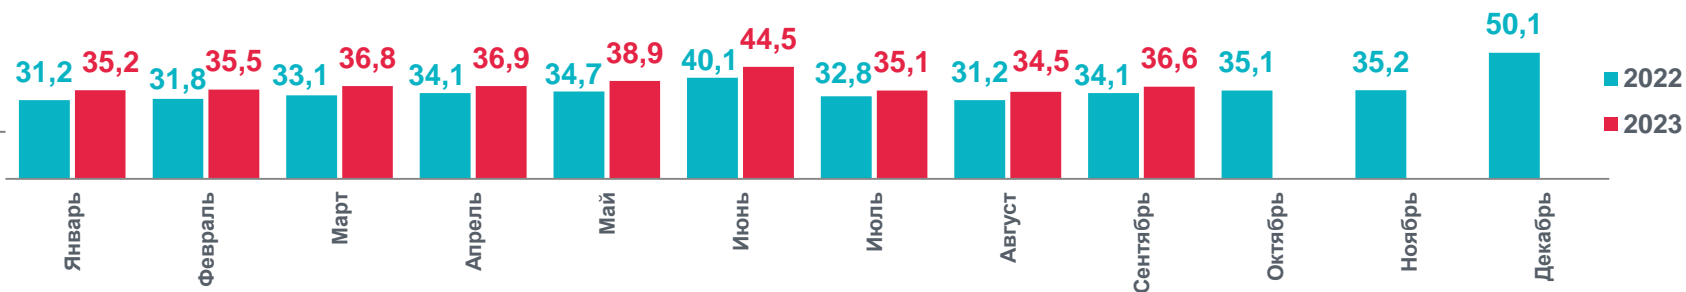

37,1 тыс. рублей

к январю-сентябрю 2022г.

Номинальная заработная плата

+10,1% ↑

Реальная заработная плата

+5,3% ↑

ДИНАМИКА СРЕДНЕМЕСЯЧНОЙ НОМИНАЛЬНОЙ НАЧИСЛЕННОЙ ЗАРАБОТНОЙ ПЛАТЫ ПО ПОЛНОМУ КРУГУ ОРГАНИЗАЦИЙ, ТЫС. РУБЛЕЙ