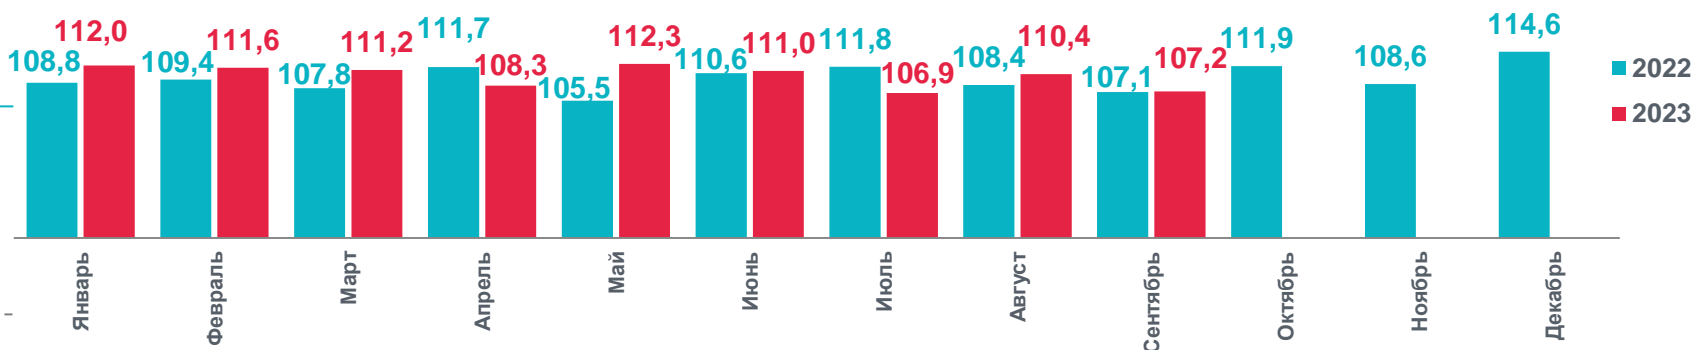

ИЗМЕНЕНИЕ НОМИНАЛЬНОЙ ЗАРАБОТНОЙ ПЛАТЫ, ПО СРАВНЕНИЮ С СООТВЕТСТВУЮЩИМ ПЕРИОДОМ ПРОШЛОГО ГОДА, %